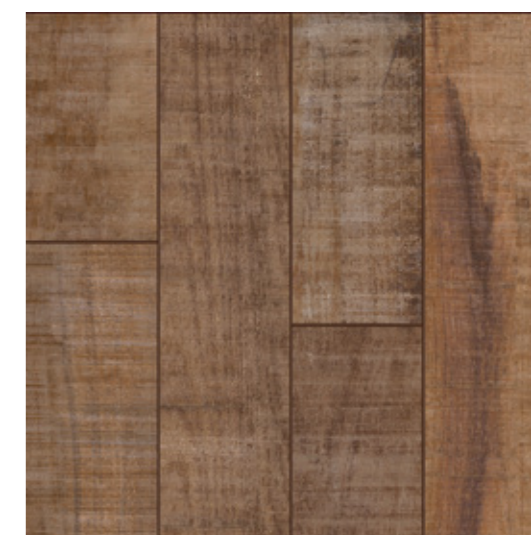

Confort. 57x57

CONFORT

CERÂMICA RETIFICADA

ACETINADO

VA54122
CERÂMICA RETIFICADA
USO LB + LF / V3 | FACES 3
54X54 | 21,26 X 21,26 IN

VEJA
OUTRAS
FACES

CONFORT

CERÂMICA BOLD