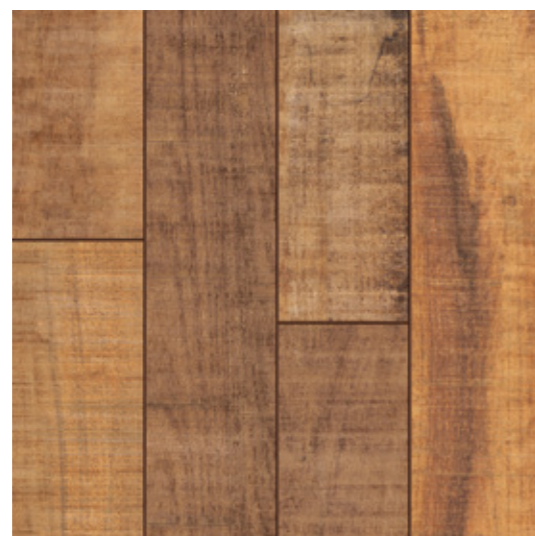

FUJI

CERÂMICA BOLD

BRILHANTE
LF59019
CERÂMICA
USO LB + LF / V3 | FACES 3
57X57 | 22,44 X 22,44 IN