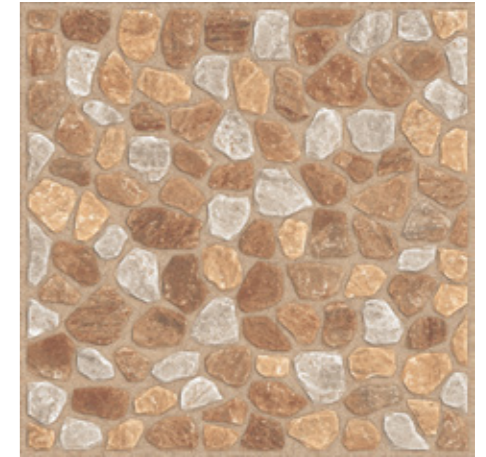

ARÉZ

OUT / GRANILHA

LF44506
CERÂMICA
USO LE + LF / V1 | FACES 1
44X44 | 17,32 X 17,32 IN

CERÂMICA BOLD