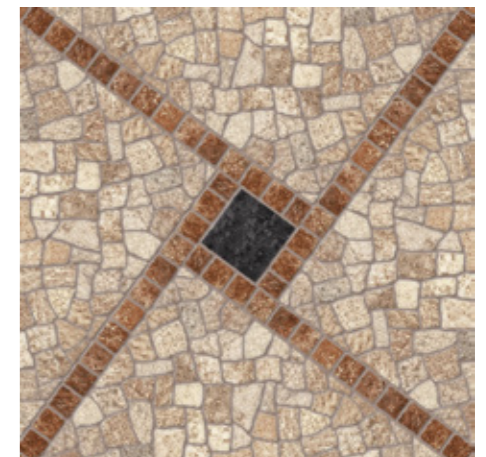

TRENTO

OUT / GRANILHA

LF44101
CERÂMICA
USO LE + LF / V1 | FACES 1
44X44 | 17,32 X 17,32 IN

CERÂMICA BOLD