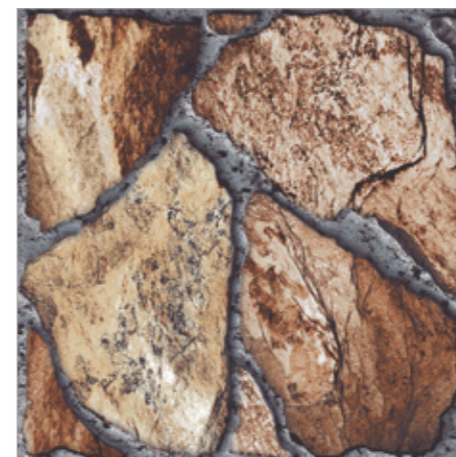

CERÂMICA BOLD

ARENITO BEIGE

OUT / GRANILHA

LF44495
CERÂMICA
USO LE + LF / V1 | FACES 1
44X44 | 17,32 X 17,32 IN

CERÂMICA BOLD

VALÊNCIA

OUT / GRANILHA

LF44080
CERÂMICA
USO LE + LF / V1 | FACES 1
44X44 | 17,32 X 17,32 IN