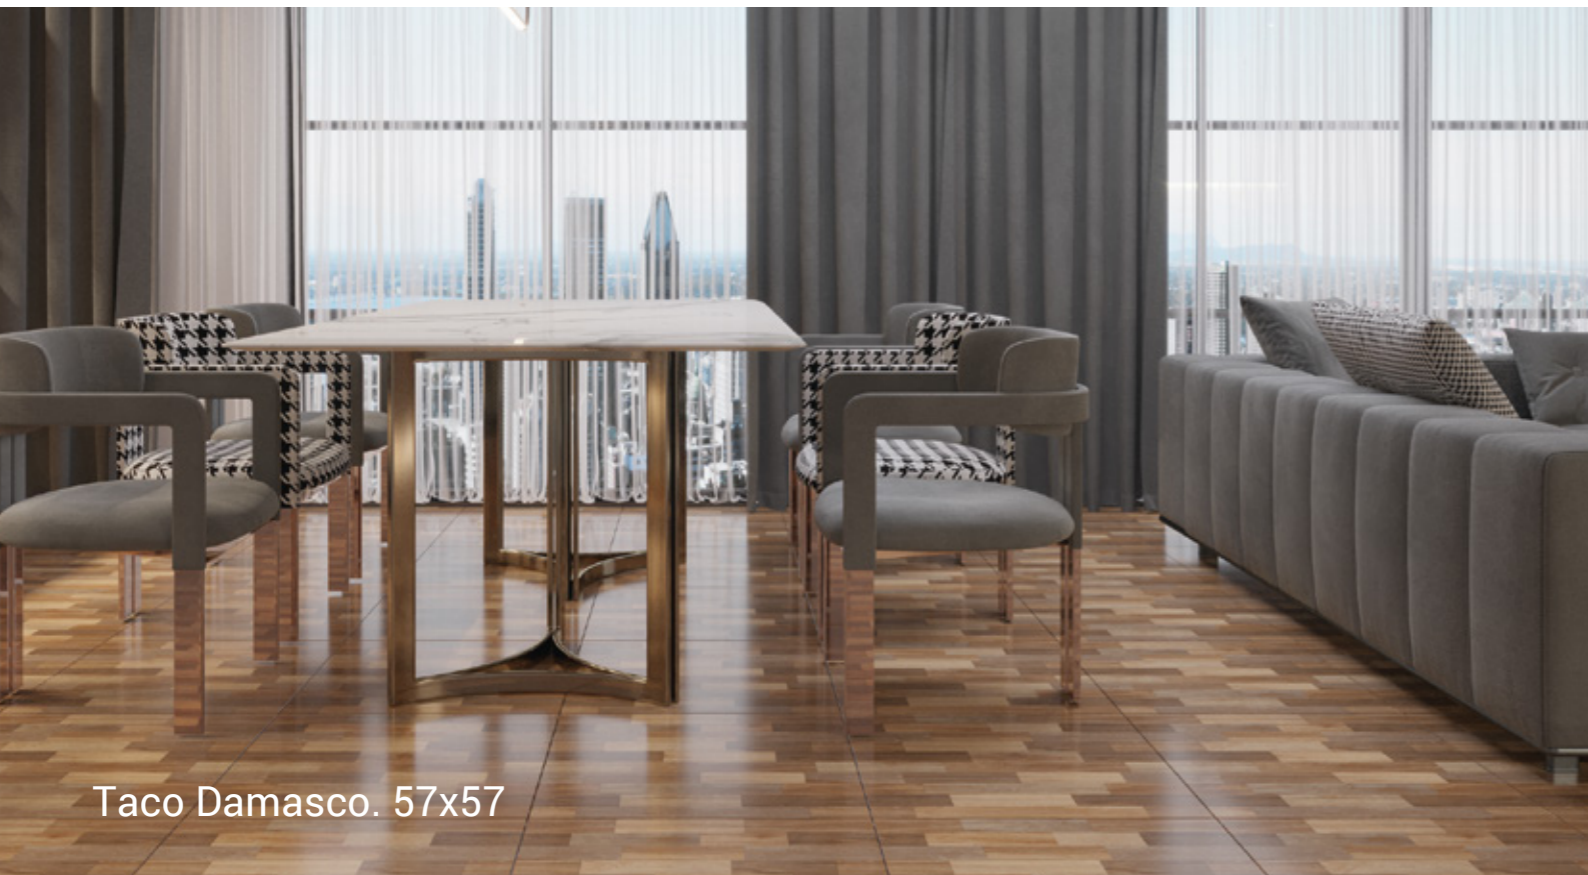

TACO MARFIM

BRILHANTE

LF59464
CERÂMICA
USO LB + LF / V2 | FACES 2
57X57 | 22,44 X 22,44 IN

VEJA
OUTRAS
FACES

Taco Damasco. 57x57

TACO DAMASCO

CERÂMICA BOLD

BRILHANTE