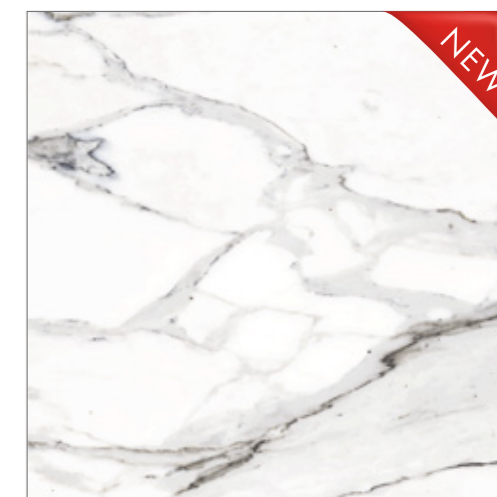

LF59124
CERÂMICA
USO LB + LF / V2 | FACES 5
57X57 | 22,44 X 22,44 IN

CERÂMICA BOLD

Lumina. 54x54

LUMINA

CERÂMICA RETIFICADA

BRILHANTE

VA54120
CERÂMICA RETIFICADA
USO LB + LF / V3 | FACES 5
54X54 | 21,26 X 21,26 IN