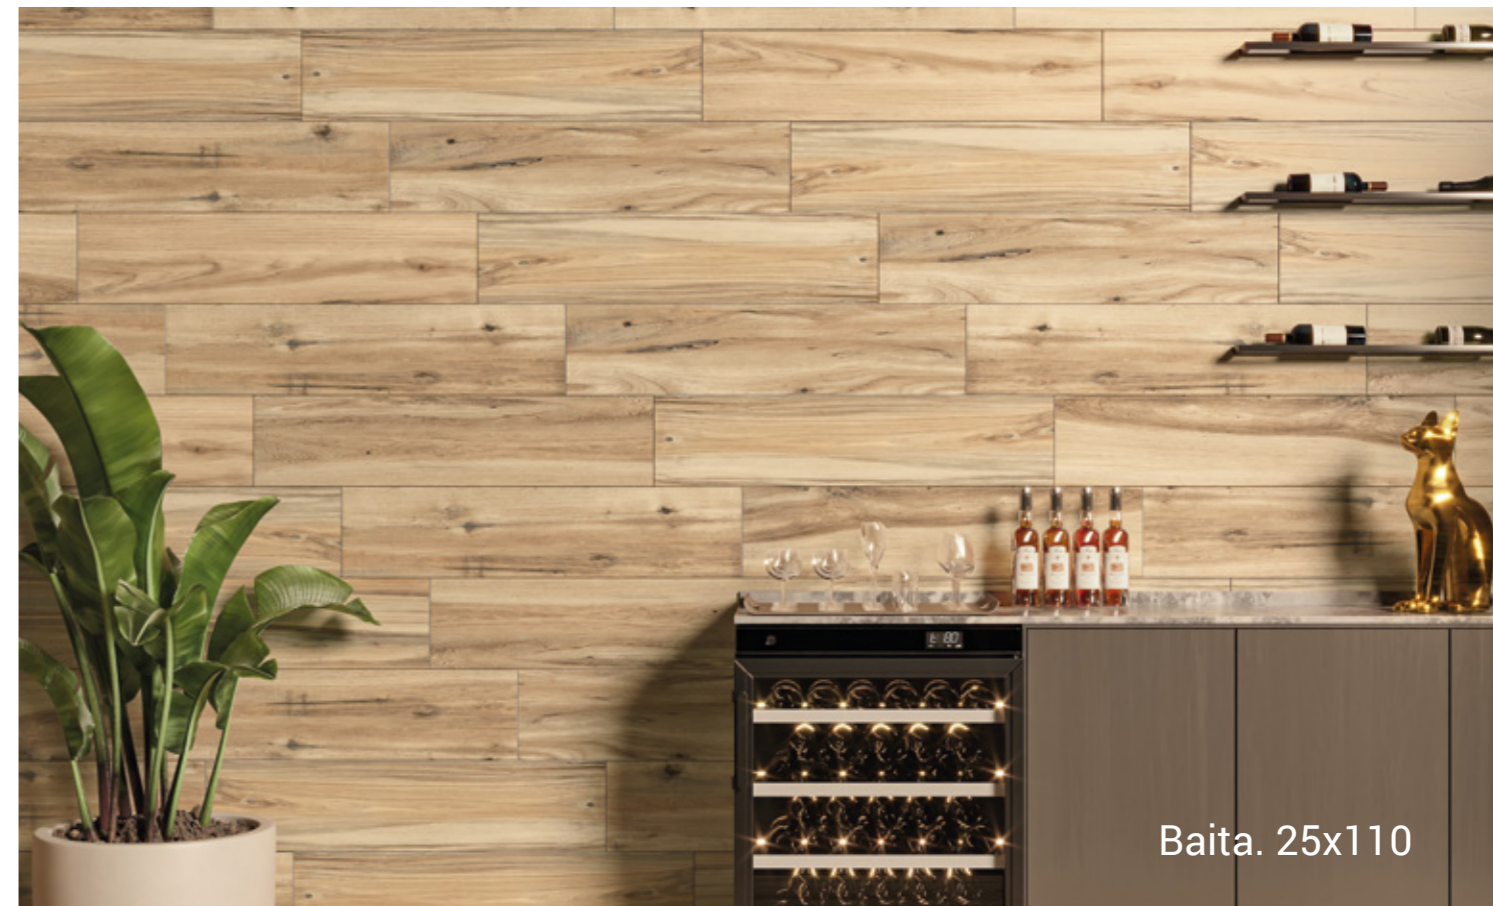

VA25036
CERÂMICA RETIFICADA
USO LC + LF / V4 | FACES 6
25X110 | 9,84 X 43,31 IN

VEJA
OUTRAS
FACES

Gallery. 25x110

Alpes. 25x110

Baita. 25x110

ALPES

CERÂMICA
RETIFICADA

ACETINADO