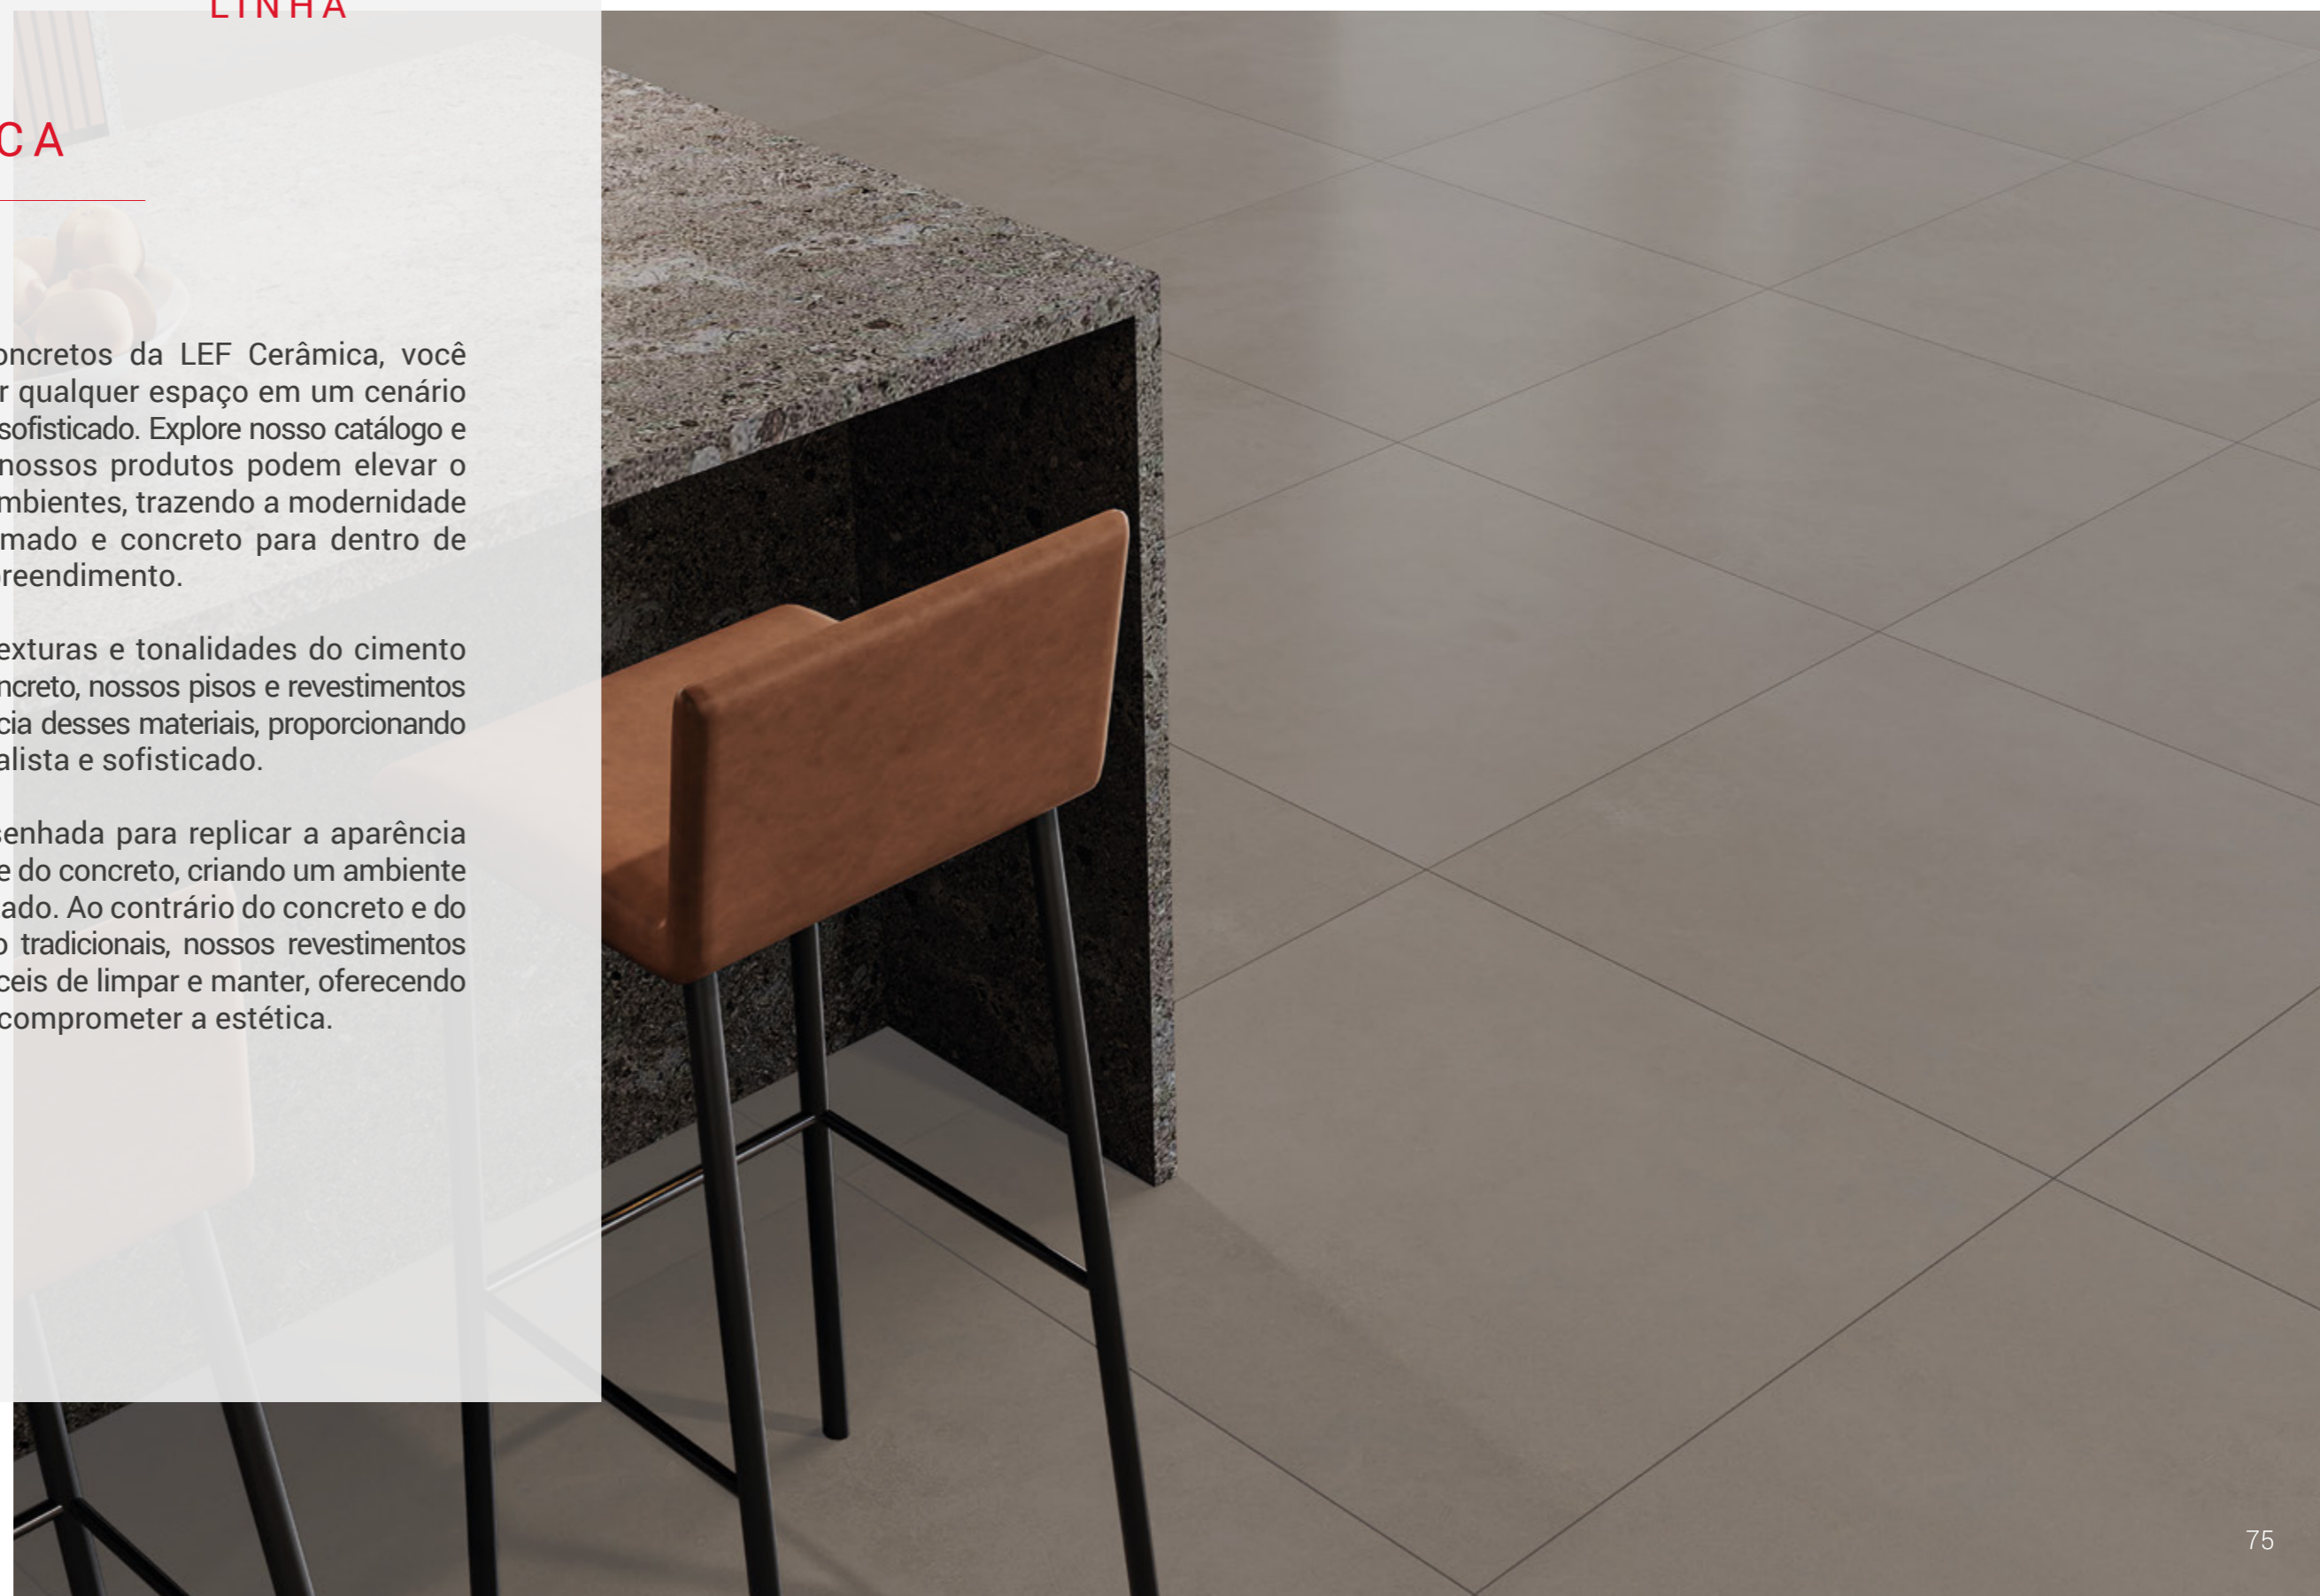

Concretos

LINHA

CERÂMICA

Com a Linha Concretos da LEF Cerâmica, você pode transformar qualquer espaço em um cenário contemporâneo e sofisticado. Explore nosso catálogo e descubra como nossos produtos podem elevar o design de seus ambientes, trazendo a modernidade do cimento queimado e concreto para dentro de sua casa ou empreendimento.

Inspirados nas texturas e tonalidades do cimento queimado e do concreto, nossos pisos e revestimentos capturam a essência desses materiais, proporcionando um visual minimalista e sofisticado.

Cada peça é desenhada para replicar a aparência robusta e elegante do concreto, criando um ambiente moderno e estilizado. Ao contrário do concreto e do cimento queimado tradicionais, nossos revestimentos cerâmicos são fáceis de limpar e manter, oferecendo praticidade sem comprometer a estética.