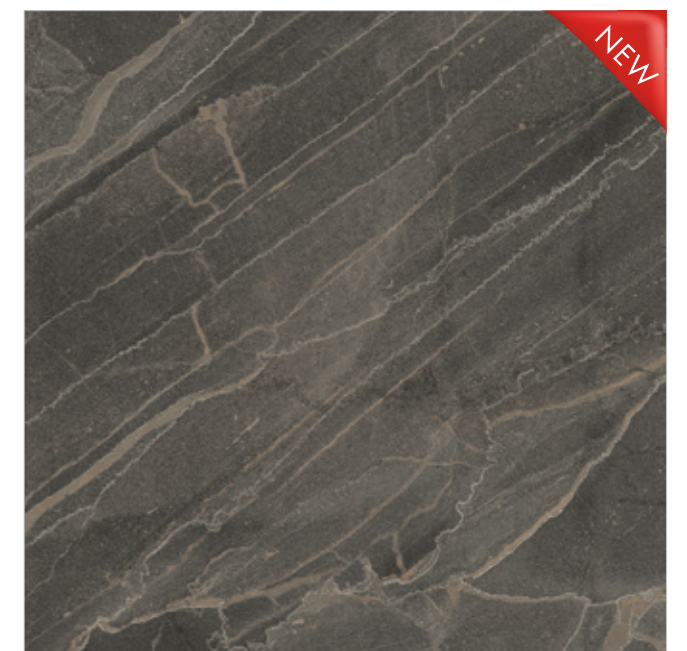

DORCIA

CERÂMICA RETIFICADA

POLIDO

LF73008
CERÂMICA RETIFICADA
USO LB + LR / V3 | FACES 8
73,5 X 73,5 | 28,94 X 28,94 IN