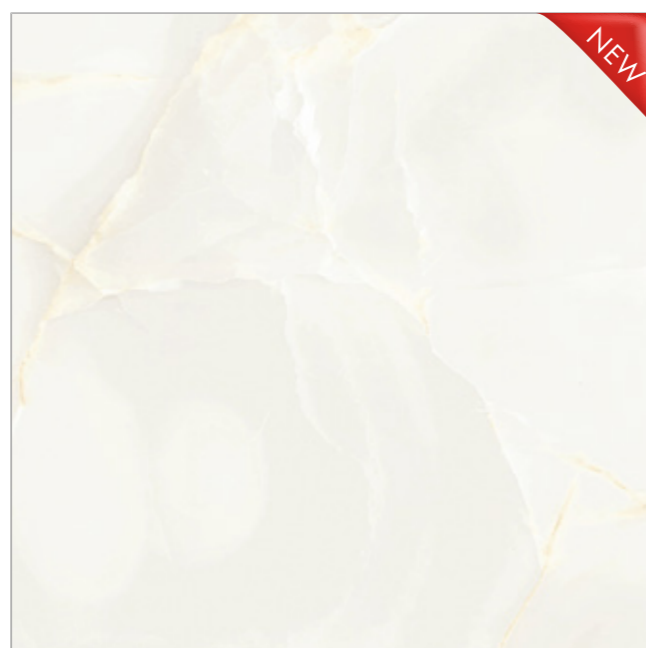

SICÍLIA

CERÂMICA RETIFICADA

POLIDO

LF73007
CERÂMICA RETIFICADA
USO LB + LF / V3 | FACES 8
73,5 X 73,5 | 28,94 X 28,94 IN

VEJA
OUTRAS
FACES